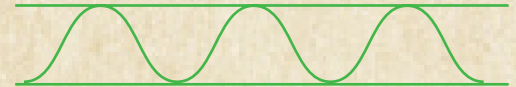

Arches per foot 39 +/- 3
Arch Height 0.142 in.
Arcos por pie 39+/-3
Altura del arco 0.142 plg

GENERAL DIMENSIONS / DIMENSIONES GENERALES

MEDIDAS DE CAJAS EN MIL ÍMETROS

| Code Clave | Length Largo | Width Ancho | Height Alto |
|---------------|-----------------|----------------|----------------|
| 2316 | 545 | 370 | 395 |
| 2331 | 810 | 370 | 285 |
| 2332 | 650 | 260 | 345 |
| 2333 | 650 | 305 | 440 |
| 2334 | 700 | 370 | 285 |
| 2335 | 320 | 135 | 235 |
| 2336 | 320 | 160 | 285 |
| 2337 | 320 | 185 | 285 |
| 2338 | 320 | 215 | 345 |
| 2339 | 320 | 255 | 345 |
| 2340 | 320 | 255 | 400 |
| 2341 | 320 | 280 | 400 |
| 2342 | 320 | 300 | 440 |
| 2343 | 520 | 340 | 350 |
| 2345 | 600 | 185 | 285 |
| 2346 | 150 | 185 | 285 |
| 2347 | 680 | 370 | 285 |
| 2348 | 640 | 215 | 345 |
| 2355 | 222 | 156 | 352 |
| 2356 | 606 | 222 | 352 |
| 2357 | 327 | 222 | 352 |
| 2358 | 156 | 143 | 241 |
| 2359 | 327 | 143 | 241 |
| 2370 | 606 | 143 | 241 |
| 2371 | 165 | 156 | 292 |
| 2372 | 327 | 165 | 292 |
| 2373 | 606 | 165 | 292 |
| 2374 | 191 | 156 | 292 |
| 2375 | 327 | 191 | 292 |
| 2376 | 606 | 191 | 292 |
| 2377 | 686 | 378 | 292 |
| 2378 | 260 | 156 | 352 |
| 2379 | 327 | 260 | 352 |
| 2380 | 606 | 260 | 352 |
| 2381 | 260 | 156 | 406 |
| 2382 | 327 | 260 | 406 |
| 2383 | 606 | 260 | 406 |
| 2384 | 286 | 156 | 406 |
| 2385 | 327 | 286 | 406 |
| 2386 | 606 | 286 | 406 |
| 2387 | 327 | 305 | 445 |
| 2388 | 527 | 346 | 356 |
| 2389 | 549 | 346 | 394 |